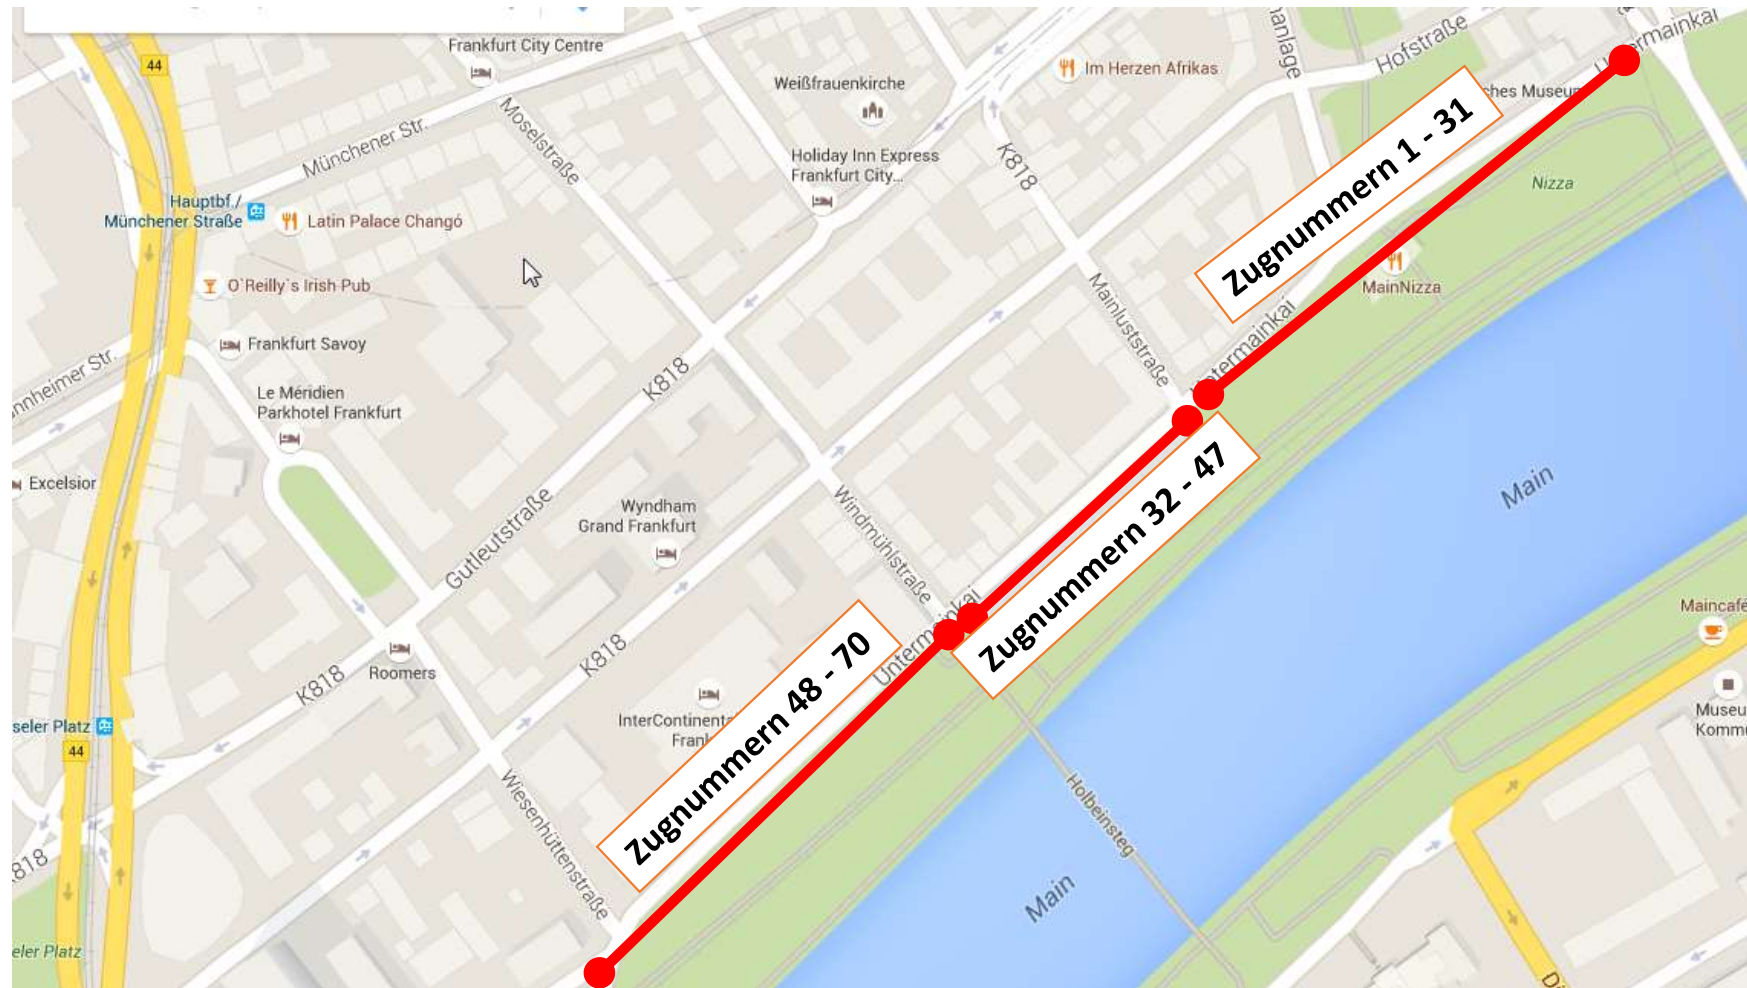

## Fastnachtszug Frankfurt – Aufstellplatz Zugnummern

## Fastnachtzug Frankfurt – Aufstellplatz Zugnummern

## Fastnachtzug Frankfurt – Zugnummern in den Seitenstraßen (Vereine sind gelb markiert)